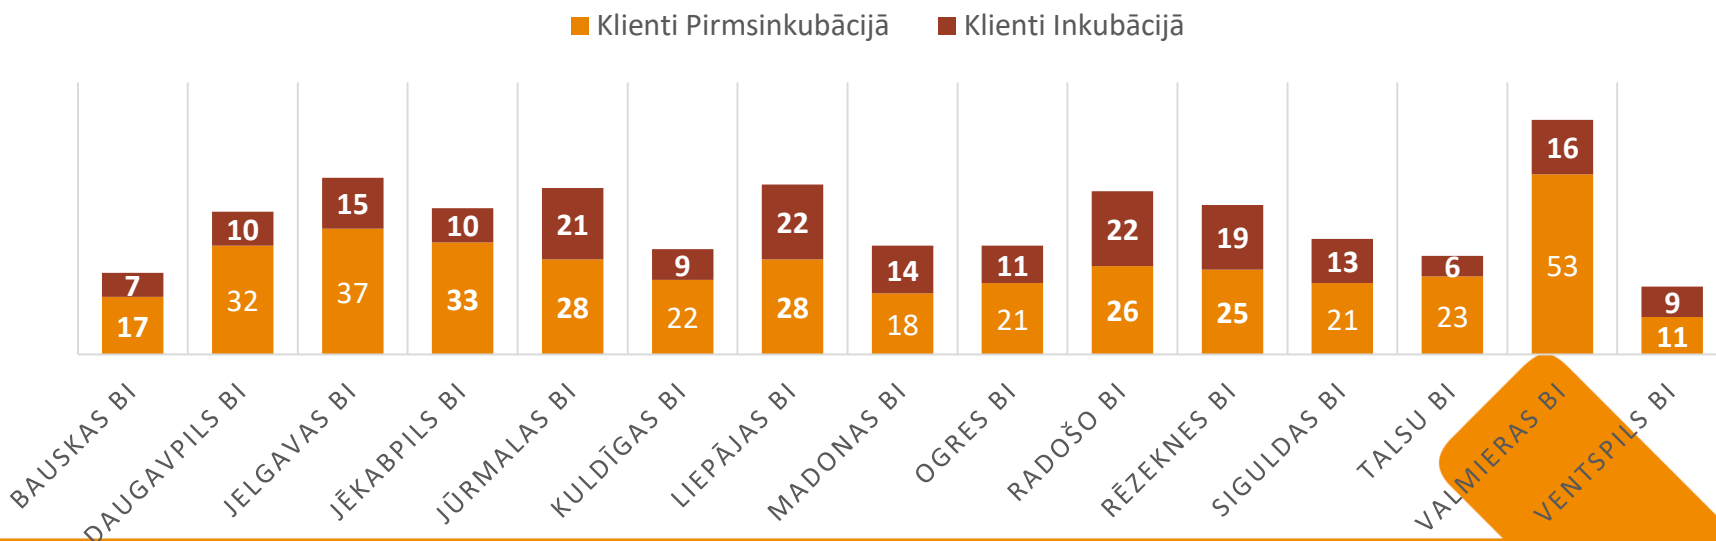

Biznesa inkubatoru darbība un rezultāti

- Biznesa inkubatoru darbība tika uzsākta 01.09.2016
- Pieteikumu pieņemšana biznesa inkubatoros tika uzsākta 01.12.2016
- Pirmā komisijas sēde, kas izvērtē uzņēmējus inkubācijai norisinājās 19.01.2017
- 2017.gadā sasniegtais*:

Saņemto pieteikumu skaits – **788+**

Noslēgto pirmsinkubācijas un inkubācijas līgumu skaits – **599+**

Saņemto pakalpojumu pieteikumu skaits – **414+**

Biznesa inkubatoru organizēto uzņēmējdarbības veicināšanas pasākumu skaits – **500+**

Inkubatoru darbības rezultātā jaundibināto uzņēmumu skaits – **50+**

KLIENTU SKAITS BIZNESA INKUBATOROS*

* Projektā noteiktie rezultāti pārsniegti

Madona

- Inkubācijas klienti: **16**
- Pirmsinkubācijas klienti **13** aktīvi (26 kopā)
- Absolventi **12**
- Izstājies **1**