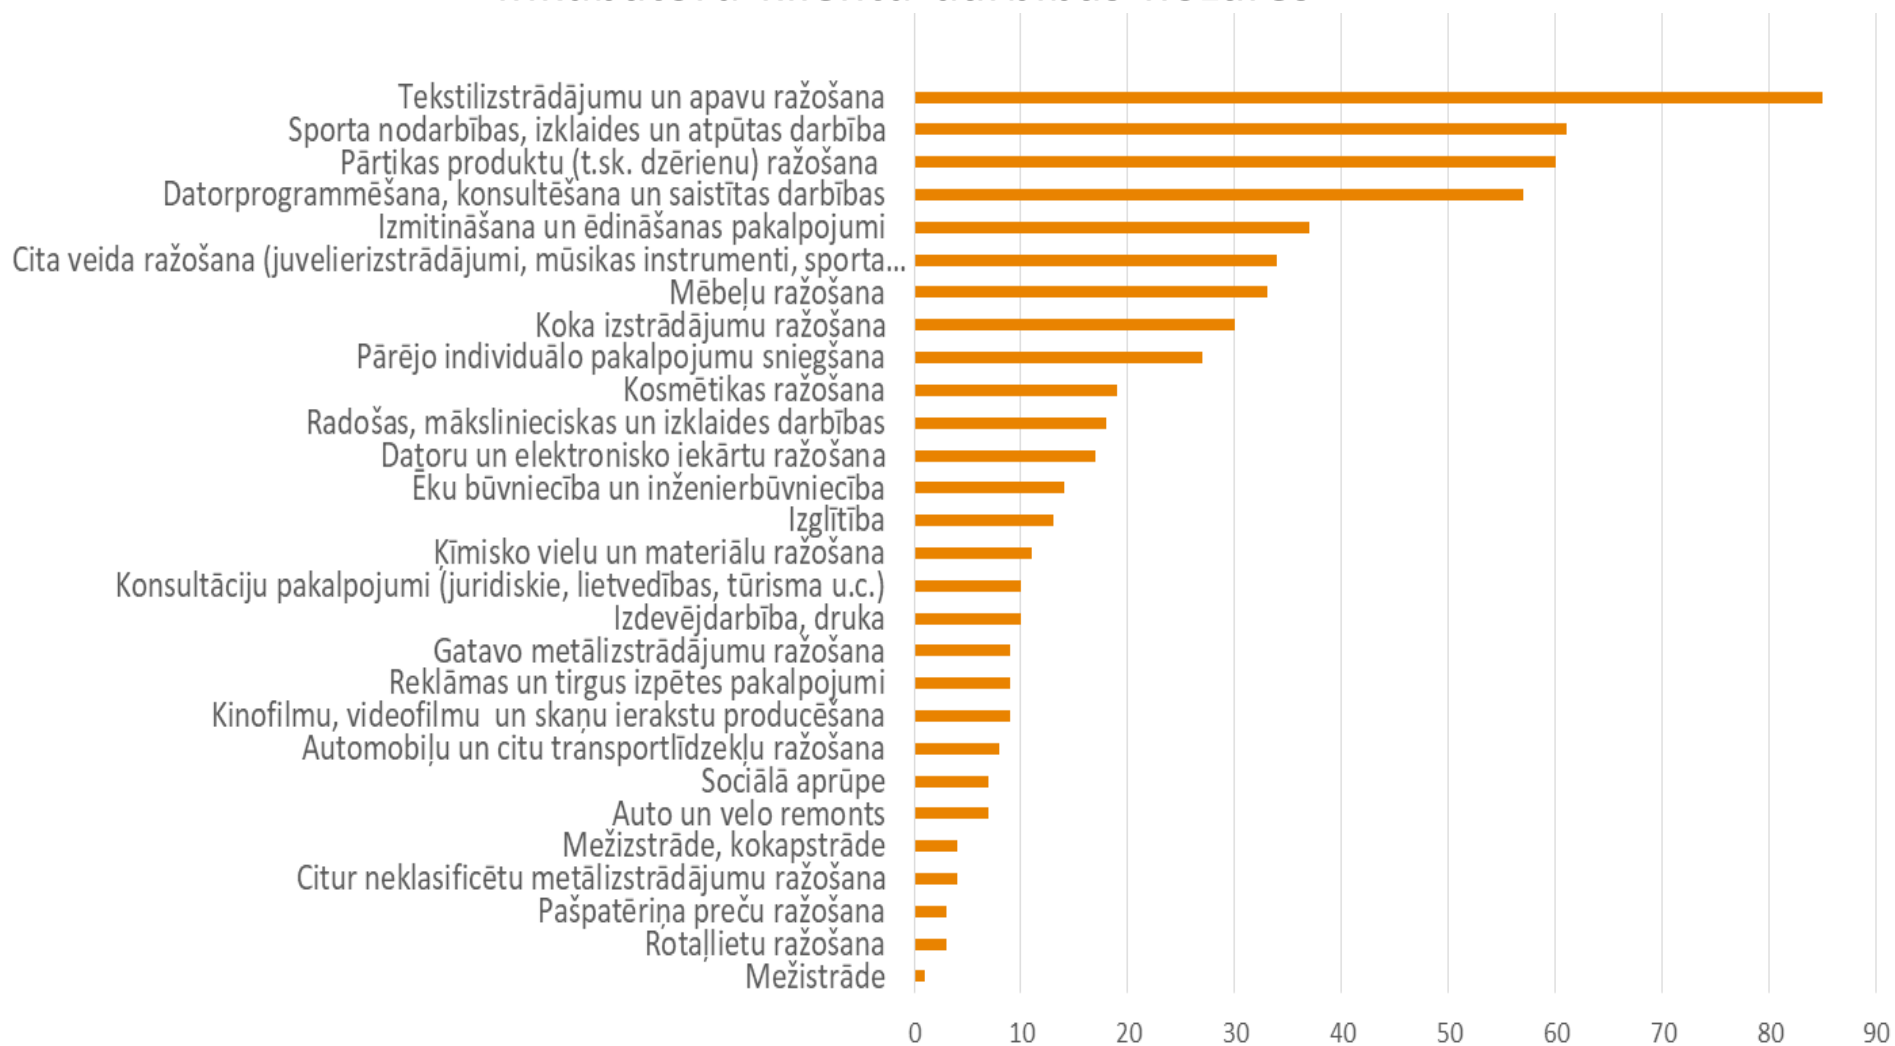

Inkubatoru darbības rezultātā jaundibināto uzņēmumu skaits – **50+**

KLIENTU SKAITS BIZNESA INKUBATOROS*

* Projektā noteiktie rezultāti pārsniegti

Madona

- Inkubācijas klienti: **16**
- Pirmsinkubācijas klienti **13** aktīvi (26 kopā)
- Absolventi **12**
- Izstājies **1**

Valmiera

- Inkubācijas klienti: **16**
 - Pirmsinkubācijas klienti **20** aktīvi (57 kopā)
 - Absolventi **33**
 - Izstājies **4**
- 

INKUBATORU KLIENTU SKAITS PĀRVALDĪBAS PAŠVALDĪBĀS*

*NORĀDĪTAS PAŠVALDĪBĀS, KUR KLIENTU SKAITS IR VAIRĀK PAR 2

INKUBATORU KLIENTU DARBĪBAS JOMAS

■ Pakalpojumu sektors ■ Ražošanas sektors

Inkubatoru klientu darbības nozares

WOODWORKS

Ieskats inkubācijā esošos uzņēmumos

SIA Miiitech

- CRM sistēma ar moduļu uzbūvi «SDM»
- Mērķa tirgus: mazie un vidējie uzņēmumi ar specifiskām vajadzībām