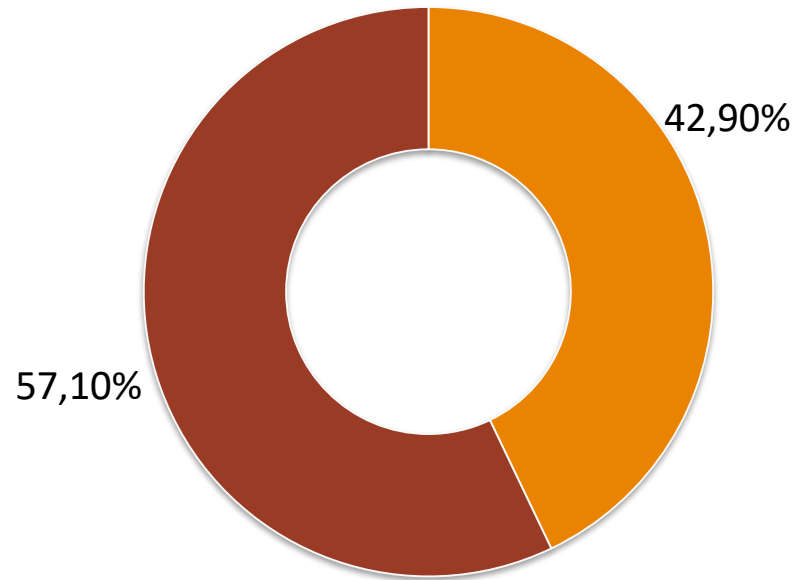

Saņemto pieteikumu skaits – **788+**

Noslēgto pirmsinkubācijas un inkubācijas līgumu skaits – **599+**

Saņemto pakalpojumu pieteikumu skaits – **414+**

Biznesa inkubatoru organizēto uzņēmējdarbības veicināšanas pasākumu skaits – **500+**

Inkubatoru darbības rezultātā jaundibināto uzņēmumu skaits – **50+**

KLIENTU SKAITS BIZNESA INKUBATOROS*

* Projektā noteiktie rezultāti pārsniegti

Madona

- Inkubācijas klienti: **16**
- Pirmsinkubācijas klienti **13** aktīvi (26 kopā)
- Absolventi **12**
- Izstājies **1**

Valmiera

- Inkubācijas klienti: **16**
 - Pirmsinkubācijas klienti **20** aktīvi (57 kopā)
 - Absolventi **33**
 - Izstājies **4**
- 

INKUBATORU KLIENTU SKAITS PĀRVALDĪBAS PAŠVALDĪBĀS*

*NORĀDĪTAS PAŠVALDĪBĀS, KUR KLIENTU SKAITS IR VAIRĀK PAR 2

INKUBATORU KLIENTU DARBĪBAS JOMAS

■ Pakalpojumu sektors ■ Ražošanas sektors

Inkubatoru klientu darbības nozares

WOODWORKS

Ieskats inkubācijā esošos uzņēmumos

SIA Miiitech

- CRM sistēma ar moduļu uzbūvi «SDM»
- Mērķa tirgus: mazie un vidējie uzņēmumi ar specifiskām vajadzībām