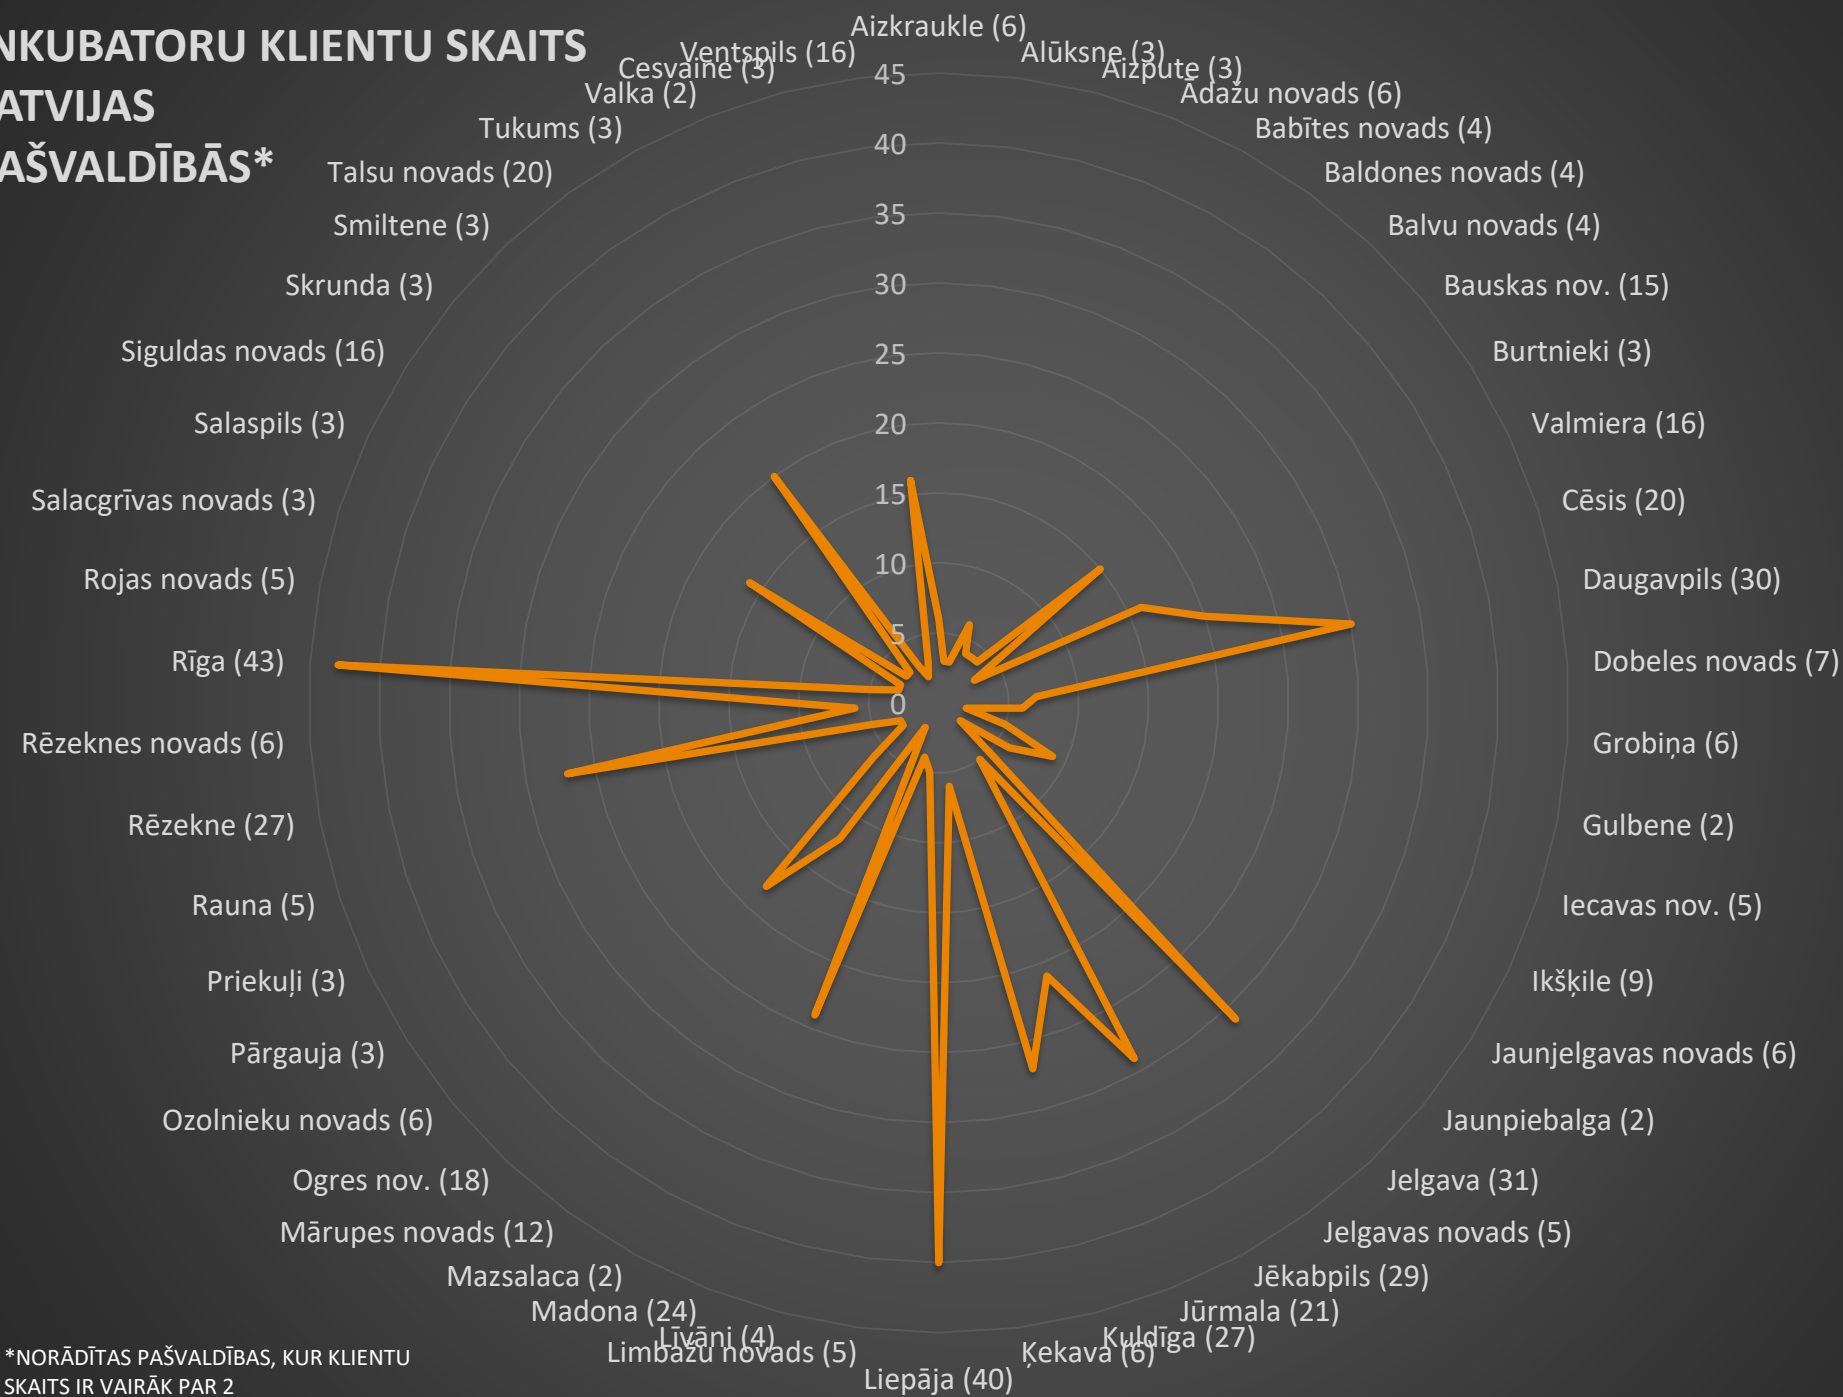

Saņemto pieteikumu skaits – **788+**

Noslēgto pirmsinkubācijas un inkubācijas līgumu skaits – **599+**

Saņemto pakalpojumu pieteikumu skaits – **414+**

Biznesa inkubatoru organizēto uzņēmējdarbības veicināšanas pasākumu skaits – **500+**

Inkubatoru darbības rezultātā jaundibināto uzņēmumu skaits – **50+**

KLIENTU SKAITS BIZNESA INKUBATOROS*

* Projektā noteiktie rezultāti pārsniegti

Madona

- Inkubācijas klienti: **16**
- Pirmsinkubācijas klienti **13** aktīvi (26 kopā)
- Absolventi **12**
- Izstājies **1**

Valmiera

- Inkubācijas klienti: **16**
 - Pirmsinkubācijas klienti **20** aktīvi (57 kopā)
 - Absolventi **33**
 - Izstājies **4**
- 

INKUBATORU KLIENTU SKAITS PĀRVALDĪBAS PAŠVALDĪBĀS*

*NORĀDĪTAS PAŠVALDĪBĀS, KUR KLIENTU SKAITS IR VAIRĀK PAR 2