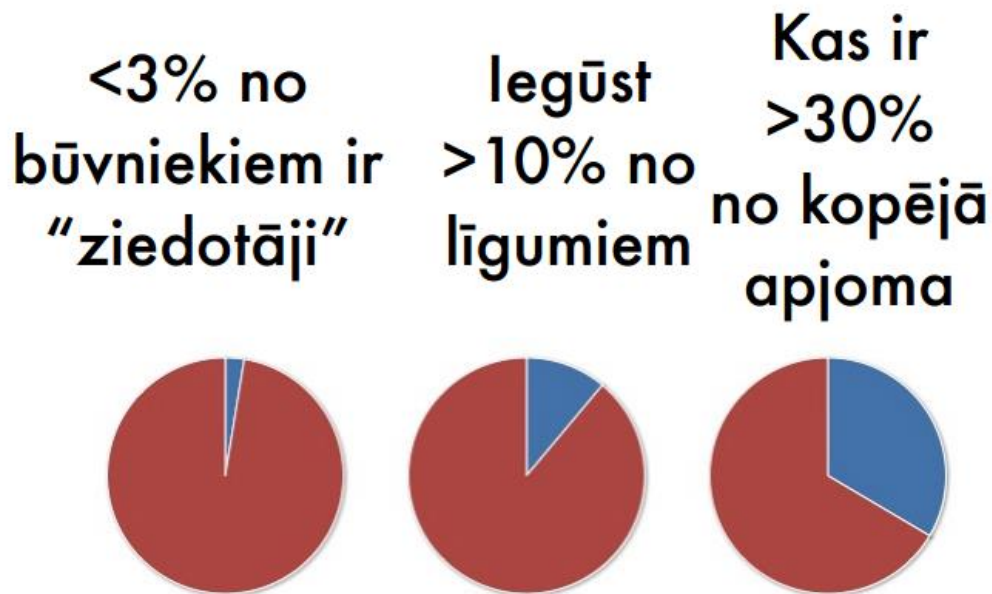

Vides aizsardzības un
reģionālās attīstības
ministrija

Re:Baltica pētījums par partiju ziedotāju saistību ar būvniecības uzņēmumiem

Izmantoti dati no: KNAB, IUB, UR

<http://www.rebaltica.lv/lv/petijumi/buvnieki_partijas_iepirkumi/ziedojuumu_un_iepirkumu_datu_bazes>